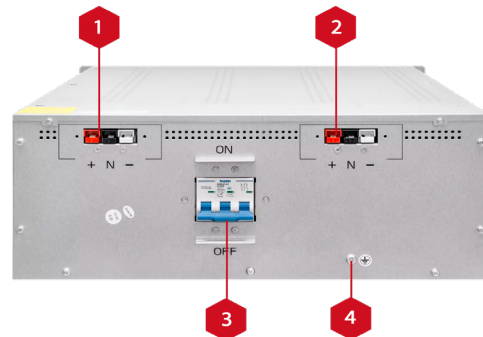

Батарейный кабинет

EXBR±240-PRO

для ИБП HIDEN EXPERT
HIDEN EXPERT HR3300-CL

Внешний батарейный кабинет предназначен для подключения к источнику бесперебойного питания HIDEN EXPERT HR3300-CL. Использование батарейного блока совместно с ИБП обеспечивает увеличение времени автономной работы оборудования.

Дополнительный выходной разъем позволяет выполнить каскадное подключение для увеличения ёмкости и времени работы.

Особенности батарейного кабинета:

- Простота установки - позволяет легко монтировать блок батарей в стойку, высота всего 4U;
- Батарейный кабинет поддерживает «горячую» замену аккумуляторных батарей, обслуживание возможно без отключения нагрузки;

Вид спереди

Вид сзади

1	Разъем для подключения батарейного кабинета №1	3	Автоматический выключатель
2	Разъем для подключения батарейного кабинета №2	4	Заземление

Технические характеристики:

Модель	EXBR±240-PRO
Напряжение АКБ	±240 В постоянного тока
Тип аккумуляторных батарей	Свинцово-кислотные герметизированные с защитой от утечки
Количество АКБ	40 шт
Емкость АКБ	9Ач
Габаритные размеры (ШхГхВ)	440*800*175 мм
Вес	115 кг
Исполнение	Сточное
Время автономии одного батарейного кабинета	HR33010CL + EXBR±240-PRO - 5 мин HR33015CL + 2 шт EXBR±240-PRO - 10 мин HR33020CL + 2 шт EXBR±240-PRO - 5 мин HR33025CL + 2 шт EXBR±240-PRO - 5 мин HR33030CL + 3 шт EXBR±240-PRO - 5 мин HR33040CL + 4 шт EXBR±240-PRO - 5 мин